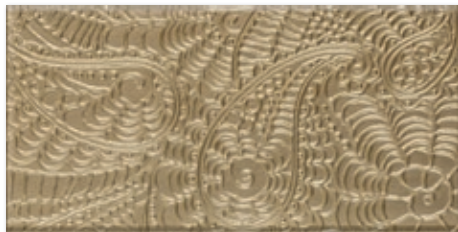

PARADYZ
CERAMIKA

**RICOLETTA
RICOLETTO**

PARADYZ.RU
ОФИЦИАЛЬНЫЙ ПАРТНЕР
+7 (495) 545 - 45 - 63

ricoletta ricoletto 29,5×59,5

RICOLETTA BIANCO 29,5×59,5

RICOLETTA NERO 29,5×59,5

uniwersalna mozaika szklana
PARADYŻ BEIGE 29,8×29,8
kostka 2,3×2,3

RICOLETTA BIANCO inserto Kwiaty 29,5×59,5

RICOLETTA NERO inserto Kwiaty 29,5×59,5

uniwersalna mozaika szklana
PARADYŻ KARMAZYN 29,8×29,8
kostka 2,3×2,3

uniwersalne inserto szklane PARADYŻ BEIGE
29,5×59,5